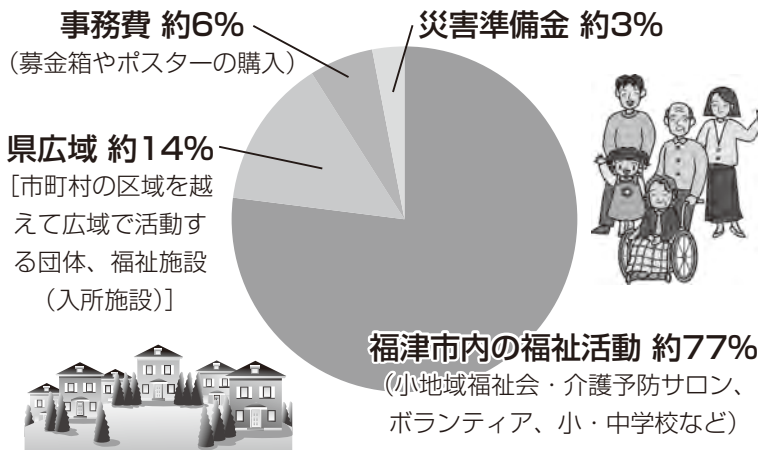

3/1号

topics

平成26年度赤い羽根共同募金運動のご報告/「ありがとうメッセージ」福津市手話サークルひまわりの会
募金協力者・団体一覧/ひとり暮らし高齢者訪問交流会に参加して(若木台3区自治会)
小地域福祉会活動(有弥の里2区自治会福祉会)

- コーナー** 民生委員 持月 國男さん(新東区)「高齢者に寄り添った活動を目指して!」
- 募集** 平成27年度手話講習会の参加者を募集します/ホームヘルパー募集

赤い羽根共同募金実績額	
10,712,971円	
【内訳】	
○戸別募金	8,961,707円
○商店・事業所募金	1,268,570円
○街頭募金	57,201円
○小・中学校等への募金箱設置	35,859円
○公共施設等への募金箱の設置	19,540円
○募金資材の活用	249,585円
○その他の募金	120,509円

幸せを羽根にたくしてつなげよう

昨年10月から12月にかけて、赤い羽根共同募金運動(戸別募金、商店・事業所募金、街頭募金等)を行いました。募金運動にご協力いただきました住民のみなさまに厚くお礼申し上げます。